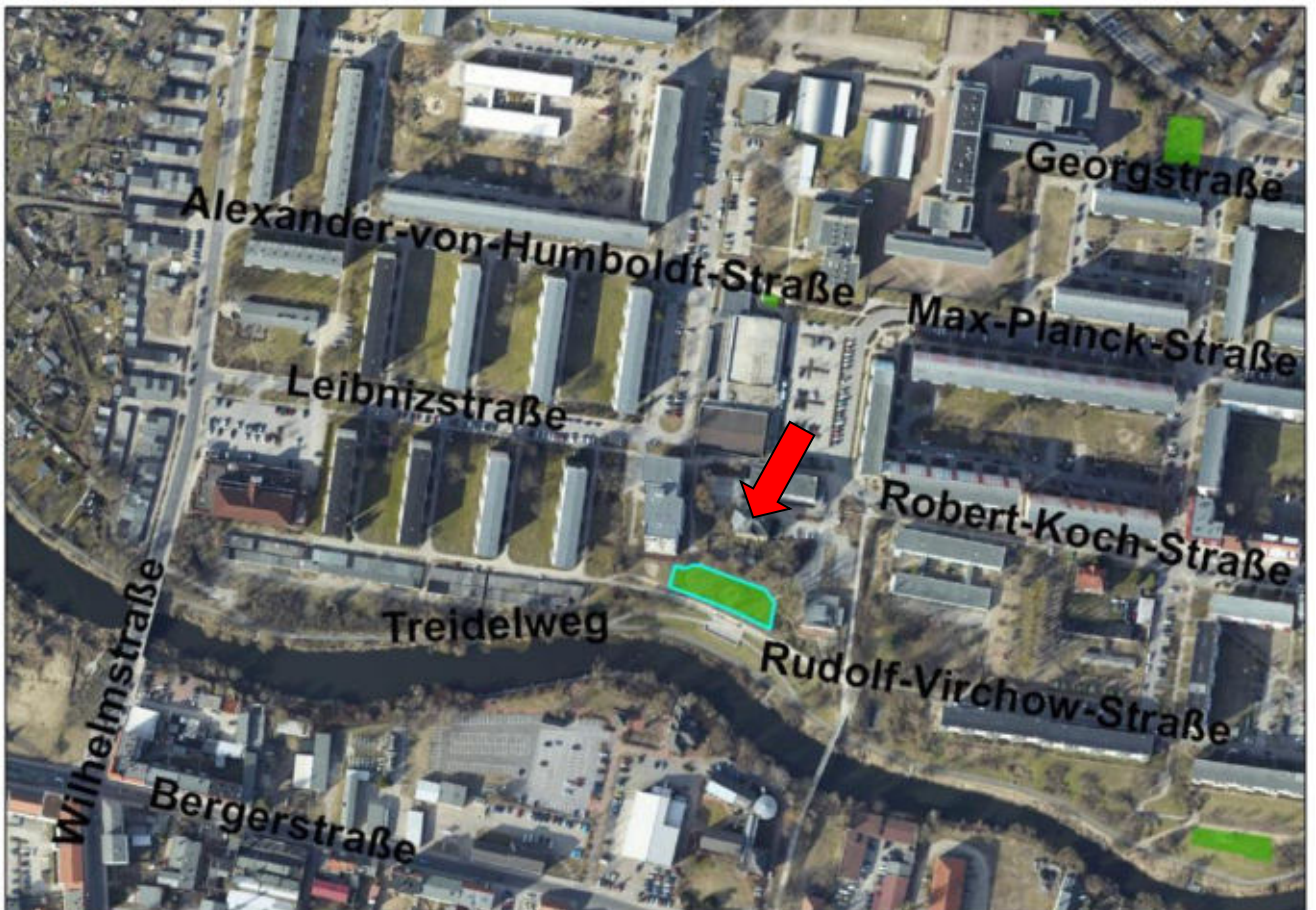

# Kinderspielplätze in Eberswalde

STADTBEZIRK: Stadtmitte

Park am Weidendam

STADTBEZIRK: Stadtmitte

Schweizer Straße

STADTBEZIRK: Stadtmitte

M 3

Grabowstraße

STADTBEZIRK: Stadtmitte

M 7

Schneiderstraße

STADTBEZIRK: Stadtmitte

M 8

Familienschaukel  
Stadtpromenade

STADTBEZIRK: Stadtmitte

Am Kanal I

STADTBEZIRK: Stadtmitte

ML 2

Am Kanal II

STADTBEZIRK: Stadtmitte

ML 3

Georgstraße

STADTBEZIRK: Stadtmitte

ML 4

Georg-Friedrich-Hegel-Straße

STADTBEZIRK: Stadtmitte

ML 5

Einkaufszentrum  
Robert-Koch-Straße

STADTBEZIRK: Ostend

Hohenfinower Straße

STADTBEZIRK: Ostend

O 2