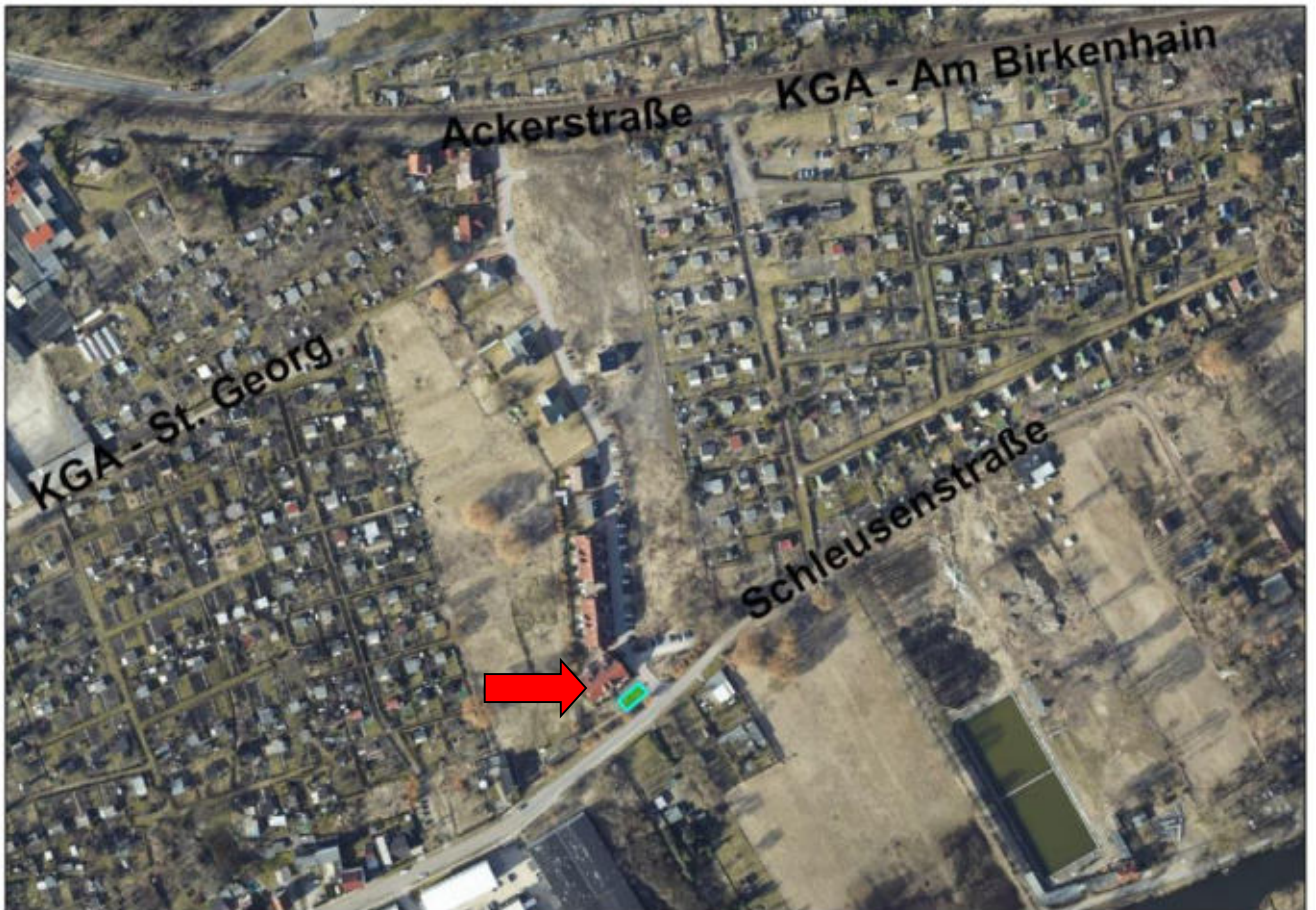

# Kinderspielplätze in Eberswalde

STADTBEZIRK: Stadtmitte

Park am Weidendam

STADTBEZIRK: Stadtmitte

Schweizer Straße

STADTBEZIRK: Stadtmitte

M 3

Grabowstraße

STADTBEZIRK: Stadtmitte

Schwarzepark

STADTBEZIRK: Stadtmitte

M 5

Am Sonnenhang

STADTBEZIRK: Stadtmitte

M 6

Lessingstraße

STADTBEZIRK: Stadtmitte

M 7

Schneiderstraße

STADTBEZIRK: Stadtmitte

M 8

Familienschaukel  
Stadtpromenade

STADTBEZIRK: Stadtmitte

Am Kanal I

STADTBEZIRK: Stadtmitte

ML 2

Am Kanal II

STADTBEZIRK: Stadtmitte

ML 3

Georgstraße

STADTBEZIRK: Stadtmitte

ML 4