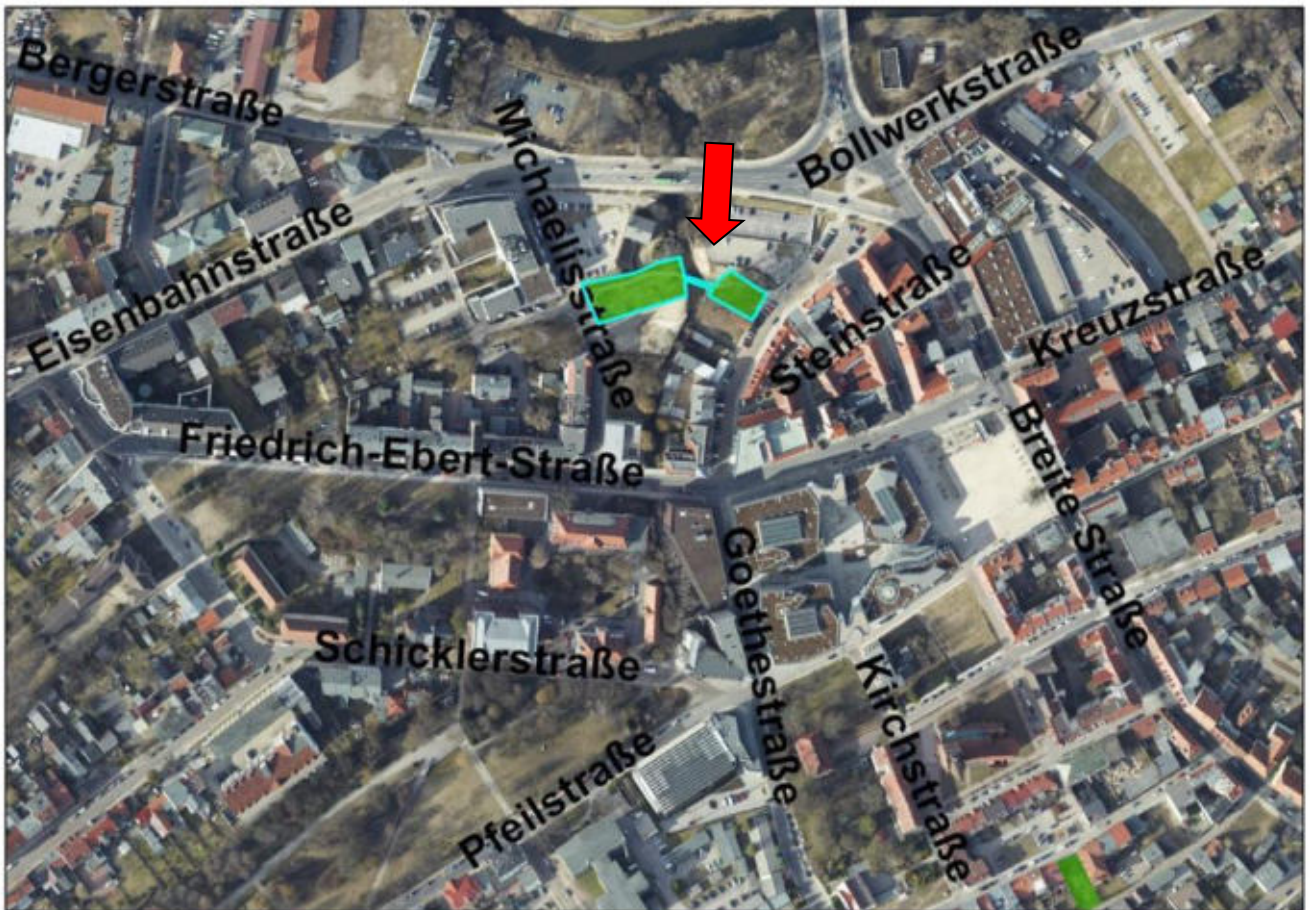

# Kinderspielplätze in Eberswalde

STADTBEZIRK: Stadtmitte

Park am Weidendam

STADTBEZIRK: Stadtmitte

Schweizer Straße

STADTBEZIRK: Stadtmitte

M 3

Grabowstraße

STADTBEZIRK: Stadtmitte

Schwarzepark

STADTBEZIRK: Stadtmitte

M 5

Am Sonnenhang

STADTBEZIRK: Stadtmitte

M 6

Lessingstraße

STADTBEZIRK: Stadtmitte

M 7

Schneiderstraße

STADTBEZIRK: Stadtmitte

M 8

Familienschaukel  
Stadtpromenade

STADTBEZIRK: Stadtmitte

Am Kanal I

Georg-Friedrich-Hegel-Straße

STADTBEZIRK: Stadtmitte

ML 5

Einkaufszentrum  
Robert-Koch-Straße

STADTBEZIRK: Ostend

Hohenfinower Straße

STADTBEZIRK: Ostend

O 2