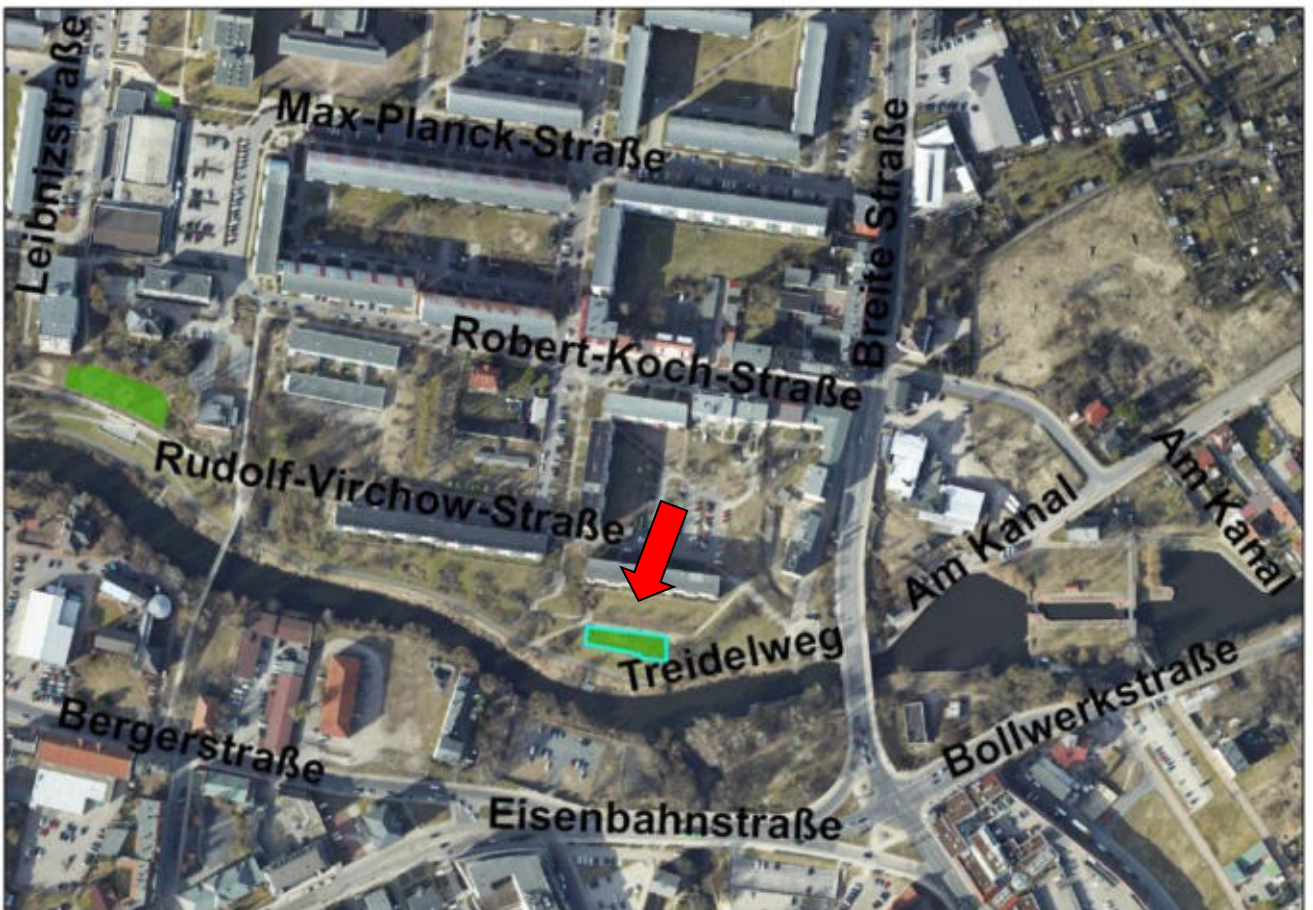

# Kinderspielplätze in Eberswalde

STADTBEZIRK: Stadtmitte

Park am Weidendam

STADTBEZIRK: Stadtmitte

Schweizer Straße

STADTBEZIRK: Stadtmitte

M 3

Grabowstraße

STADTBEZIRK: Stadtmitte

M 7

Schneiderstraße

STADTBEZIRK: Stadtmitte

M 8

Familienschaukel  
Stadtpromenade

STADTBEZIRK: Stadtmitte

Am Kanal I

STADTBEZIRK: Stadtmitte

ML 2

Am Kanal II

STADTBEZIRK: Stadtmitte

ML 3

Georgstraße

STADTBEZIRK: Stadtmitte

ML 4

Georg-Friedrich-Hegel-Straße

STADTBEZIRK: Stadtmitte

ML 5

Einkaufszentrum  
Robert-Koch-Straße

STADTBEZIRK: Ostend

Hohenfinower Straße

STADTBEZIRK: Ostend

O 2