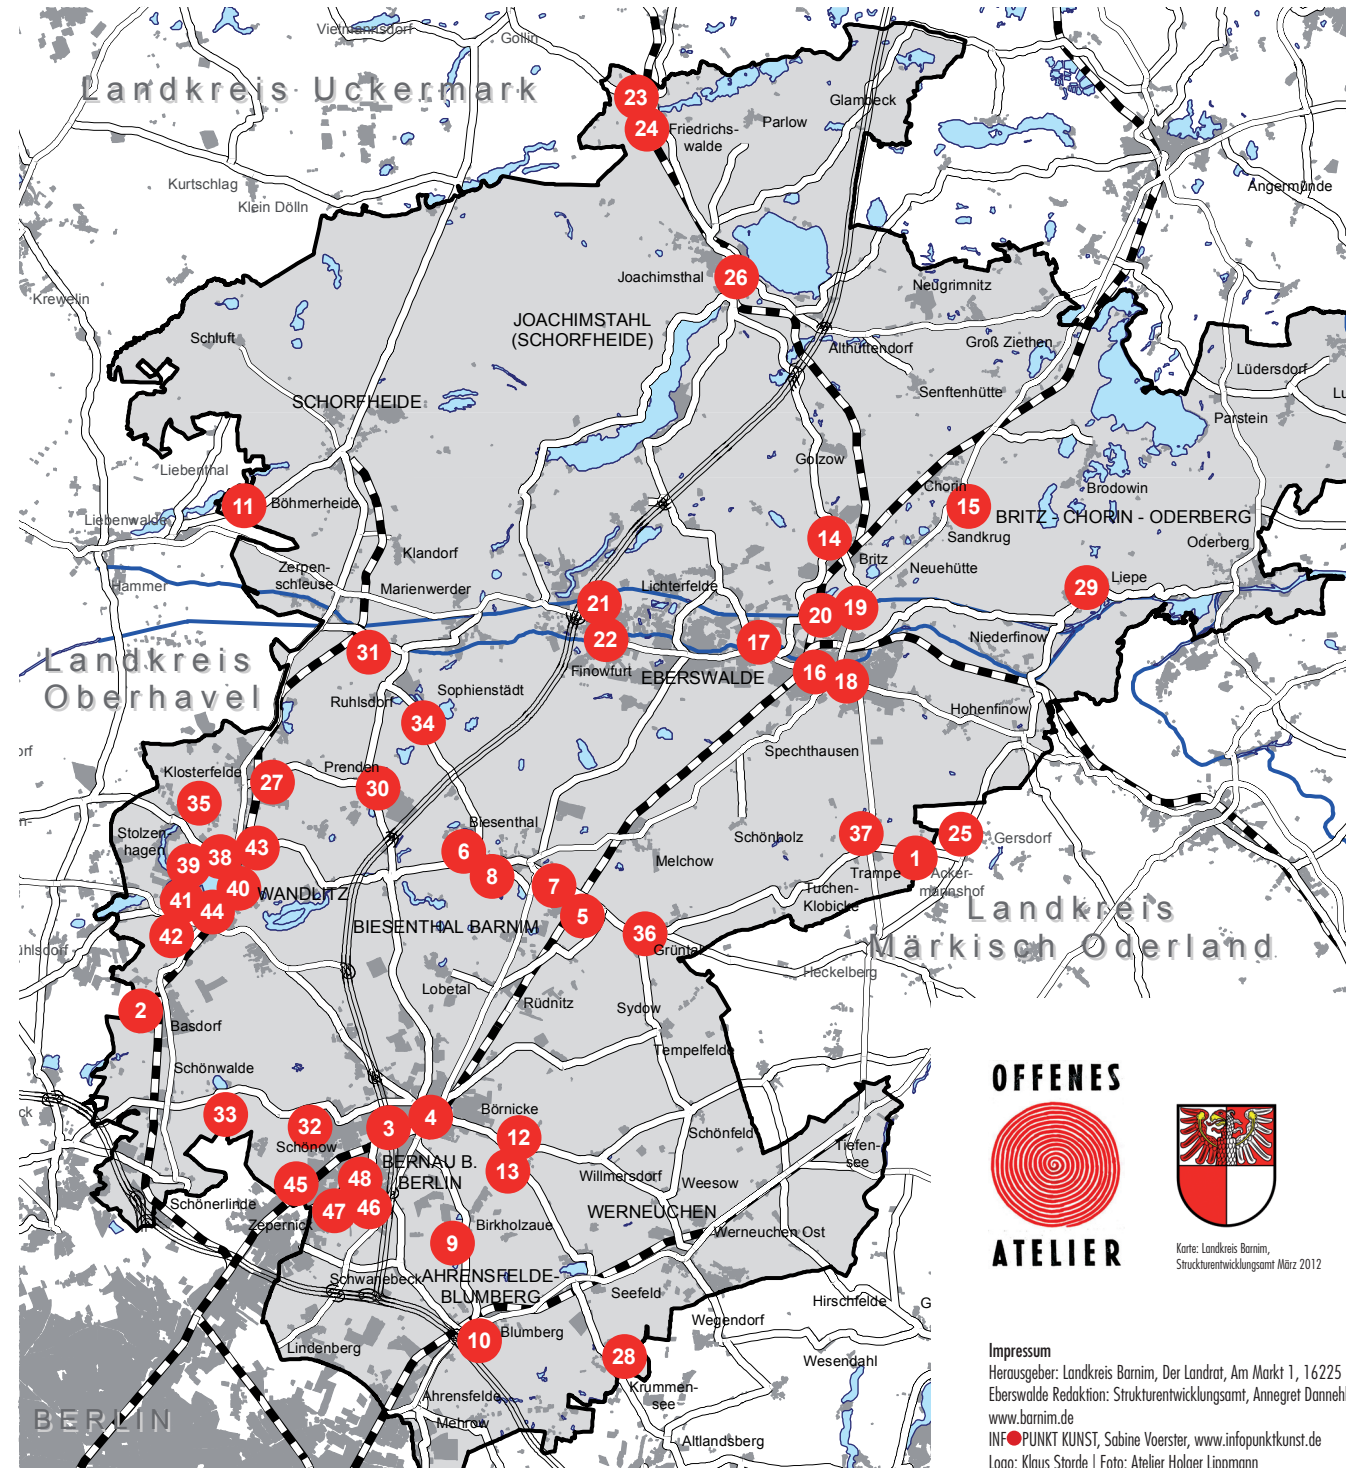

* Mitglied im BVBK / BBK

Am Sonntag, den 6. Mai 2012 in der Zeit von 10.00 bis 17.00 Uhr öffnen Barnimer Künstler und Kunsthandwerker ihre Ateliertüren. Das Logo, die rote Spirale, wird Ihnen eine Orientierungshilfe in der Wegführung sein. Am Tag des offenen Ateliers besteht die Möglichkeit, individuelle künstlerische Handschriften unterschiedlicher Techniken kennen zu lernen, Kunstwerke käuflich zu erwerben oder nach eigenen Wünschen in Auftrag zu geben. Informieren Sie sich zu aktuellen Workshop- und Kursangeboten im Bereich der freien und angewandten Kunst. Sie können auf Anfrage auch persönliche Atelierbesuche vereinbaren. Der Tag wird von den Künstlern kostenfrei gestaltet. Kaffee, Tee, Getränke, Gebäck werden in den Ateliers individuell auf Spendenbasis angeboten. Die Organisatoren wünschen allen beteiligten Künstlern zahlreiche und aufmerksame Gäste und dem kunstinteressierten Publikum einen nachhaltigen Eindruck des Kunst- und Kulturschaffens im Landkreis Barnim.

Nächster Termin der offenen Ateliers im Landkreis Barnim: Sonntag, der 2.12.2012

Impressum
Herausgeber: Landkreis Barnim, Der Landrat, Am Markt 1, 16225 Eberswalde
Redaktion: Strukturentwicklungsamt, Annegret Dannehl, www.barnim.de
INFOPUNKT KUNST, Sabine Voerster, www.infopunktkunst.de
Logo: Klaus Storde | Foto: Atelier Holger Lippmann

AM 06.05.2012 VON 10 BIS 17 UHR