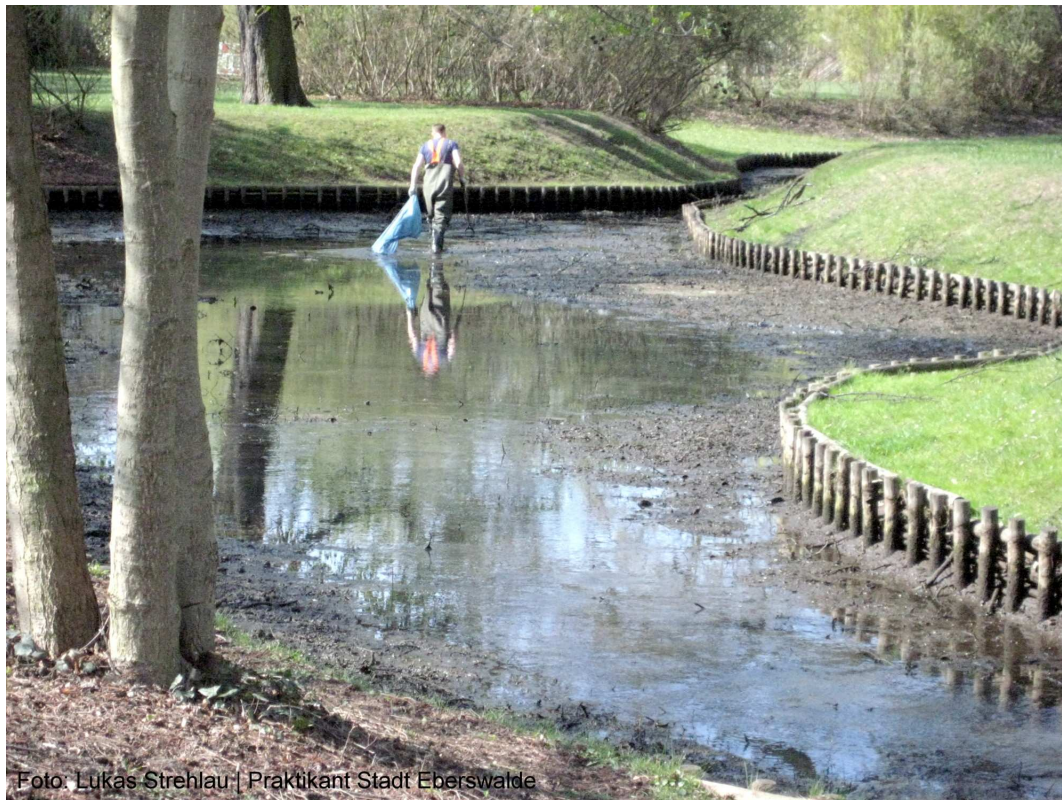

Am 20. April wurde wieder das Wasser des Teiches im Stadtpark Am Weidendamm abgelassen. Das muss gemacht werden, da sich Unrat, Zweige und Blätter im Teich angesammelt haben und entsorgt werden müssen. Dieses Vorhaben passiert alle ein bis zwei Monate; allerdings kann es bei Veranstaltungen im Park auch häufiger vorkommen.

Geleitet wird die Müllentsorgung vom Bauhof der Stadt, konkret Gewässerwart Edmund Speer. Für die manuelle Säuberung des ganzen Teichs benötigen die Arbeiter einen Tag. Außergewöhnlichster „Müllfund“ war bisher ein Fahrrad.

Der Stadtpark wurde 1999/2000 im Vorfeld der Landesgartenschau 2002 in Eberswalde umfassend neu gestaltet.

Foto: Lukas Strehlau | Praktikant Stadt Eberswalde

Mindestens monatlich wird der Teich im Stadtpark Am Weidendamm von Mitarbeitern des Bauhofes gereinigt.