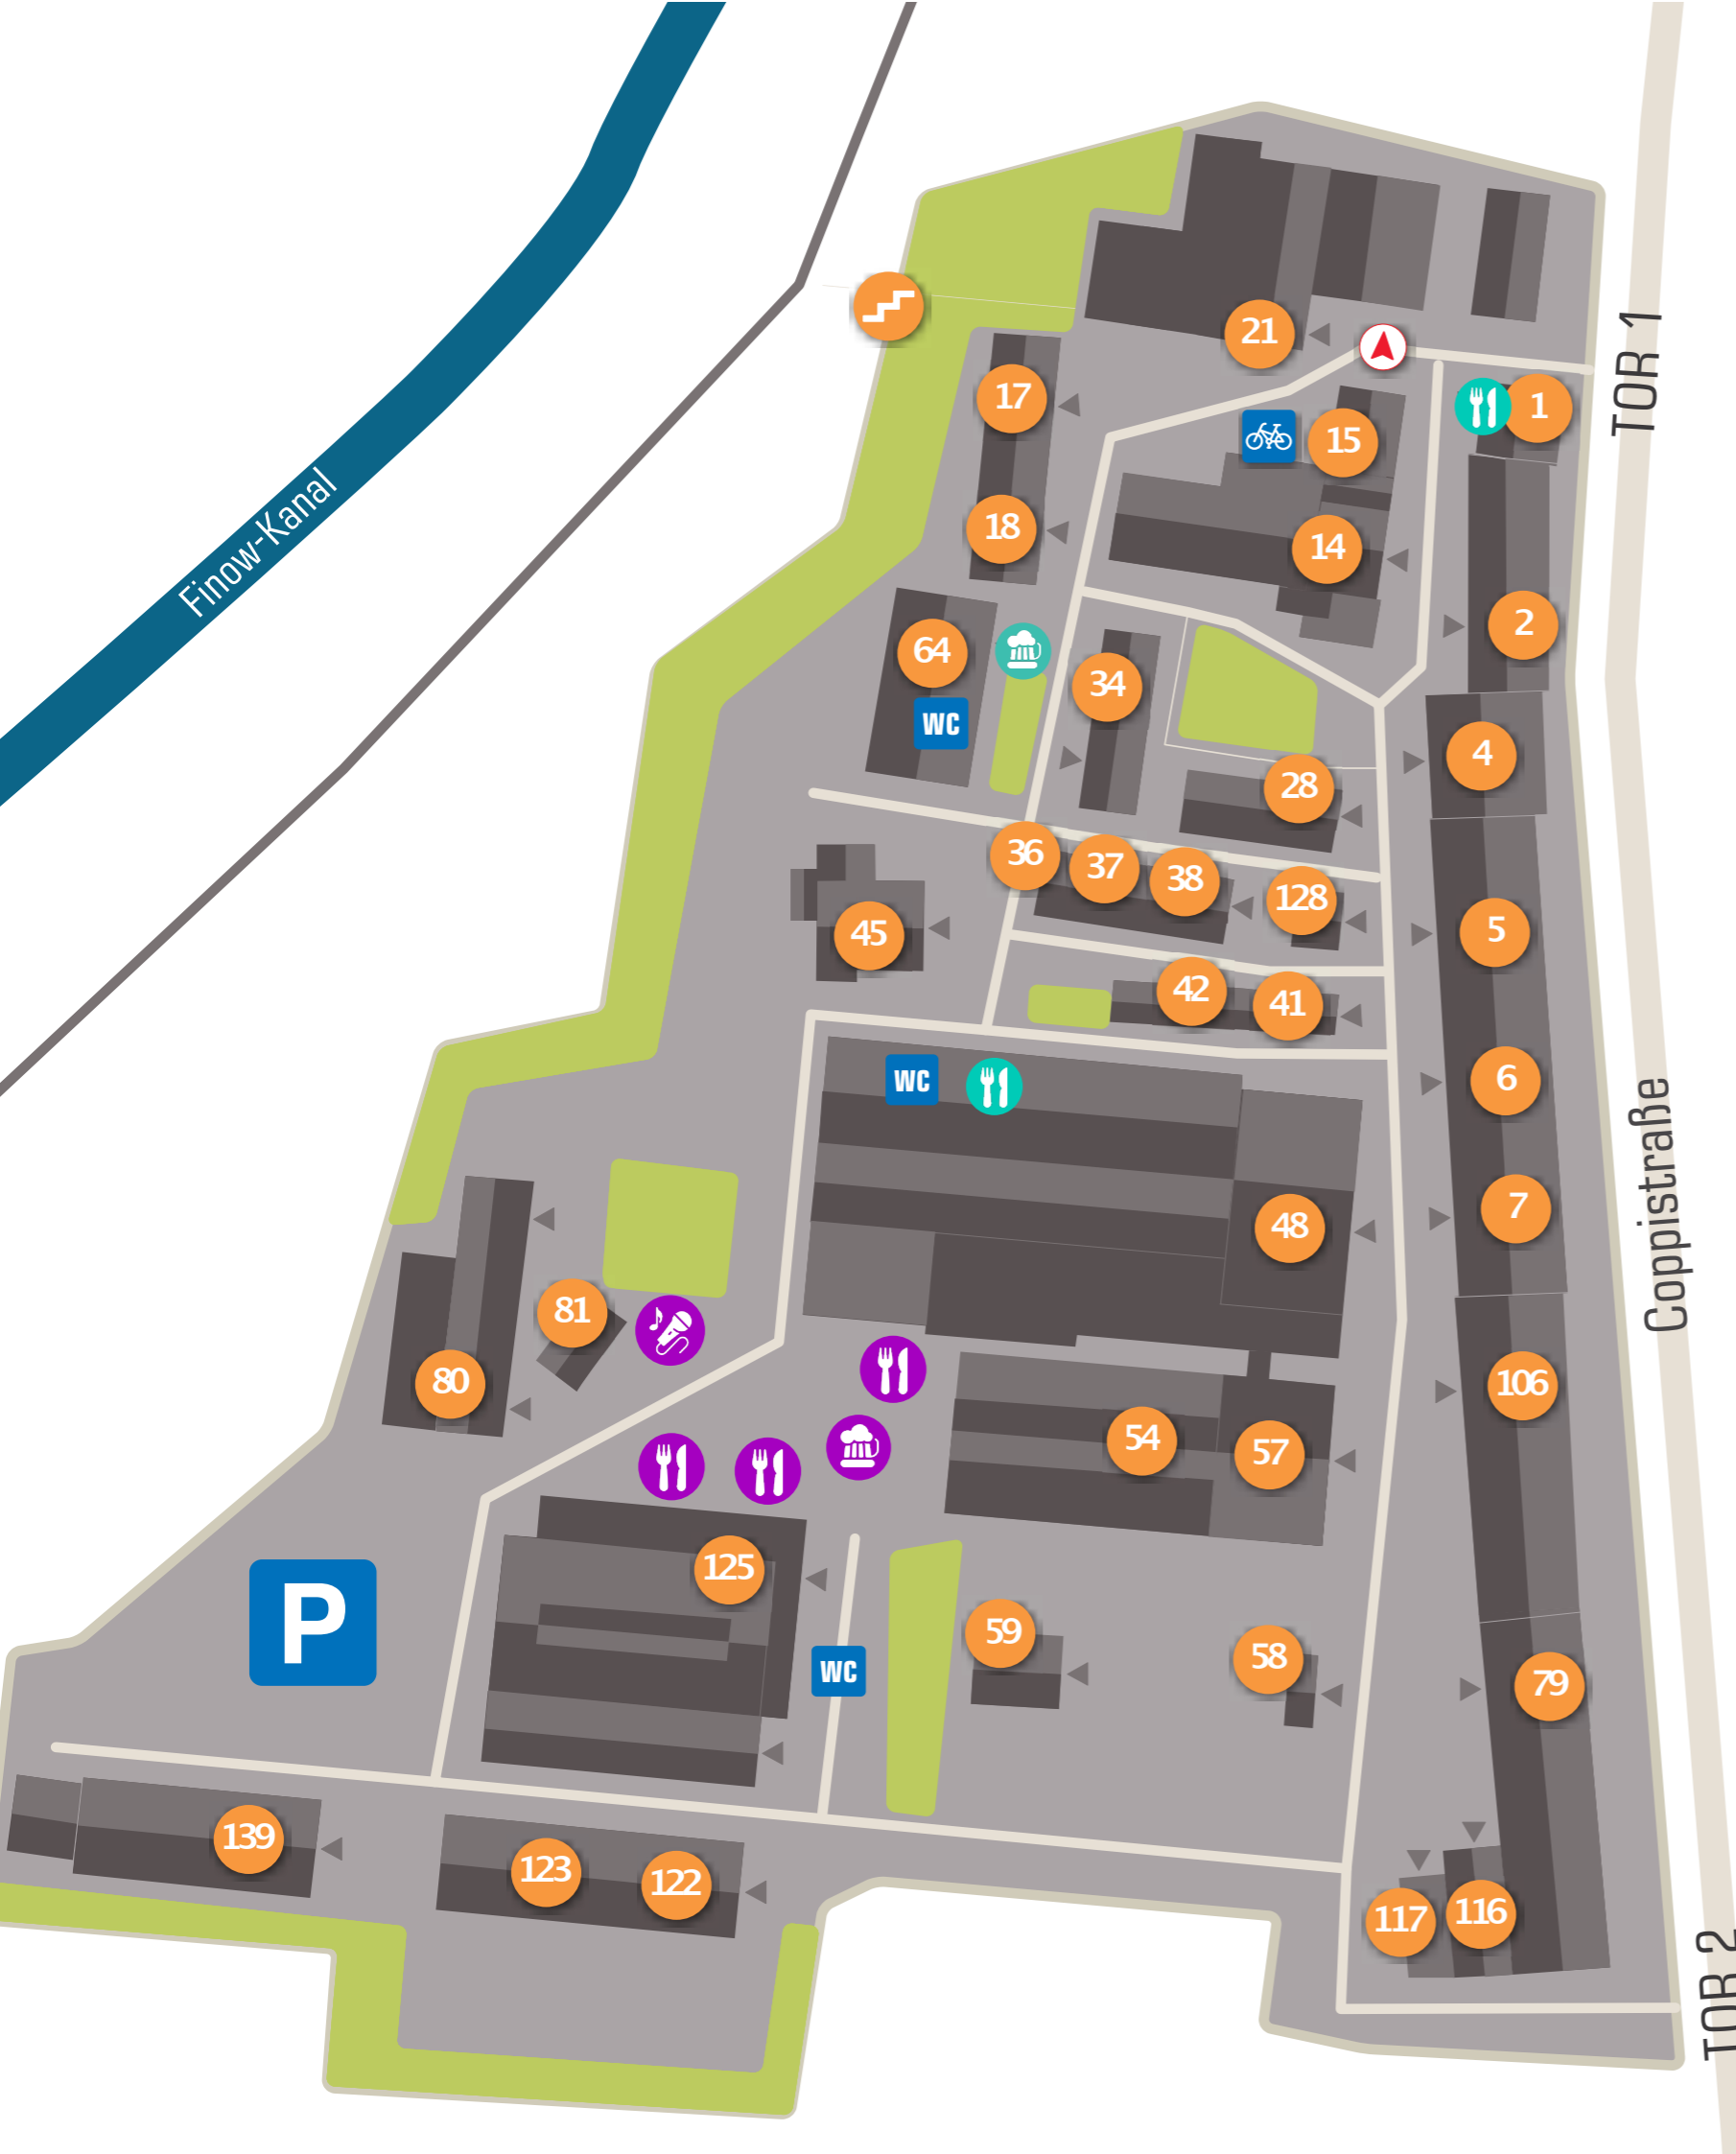

LAGEPLAN ROFINPARK

Offene Tür ab 14 Uhr:

Haus 1	Schmatzkammer e.V
Haus 14	Tausch & Schenkeladen
Haus 15	Zucht & Zucker
Haus 17/18	Red Tent Company
Haus 17/18	Akanthus
Haus 21	Trödelhalle
Haus 21	Theater mit Seele
Haus 21	Drehmomente + Pi Pa Paperwork
Haus 28	Palanca e.V
Haus 36	Firstcrack Coffee Roaster
Haus 48	bloc.48 & bloc.café Guthke
Haus 58	Save your culture e.V.
Haus 64	KATI Brauerei
Haus 125	Heilpraxis xxx
Haus 125	Bujinkan Eberswalde

Programm:

14:00	Haus 34	Pop Up Ausstellung	Lars Wiedemann
14:00	Haus 84	Biergarten	KATI
14:00	Haus 64 Parkplatz	Kids Corner	KBB Impuls gGmbH
14:30	Haus 48	Konzert Moe's Rockin Pickup	bloc.48
15:30	Haus 64	Geführter Rundgang	Rofinpark
15/16	Haus 48	Kostenloser Boulderkurs	bloc.48
16:00	Haus 15	Modenschau	Zucht & Zucker
17-18	Bühne	Konzert Flocke (Indie)	FinE on the Road
18-22	Haus 58 Klinkerlitz	Jugenddisco	Save your culture
18:30	Haus 28 (davor)	Lesung Luci van Org	Prost Genossenschaft
19-20	Bühne	Konzert Kokokollektiv (Folk)	FinE on the Road
21-22	Bühne	Konzert Make a Move (HipHop)	FinE on the Road

TOR 1: Eingang Fußgänger*innen & Fahrradfahrende

TOR 2: Einfahrt Autos

Bühne	Essen von bloc.café & Schmatzkammer ab 14 Uhr
Parkplatz für Autos	Getränke von KATI Brauerei ab 14 Uhr
Fahrradstellplätze	Essen von Shiva & Schmatzkammer & bloc.48 ab 17 Uhr
Toiletten	Getränke von KATI Brauerei ab 17 Uhr